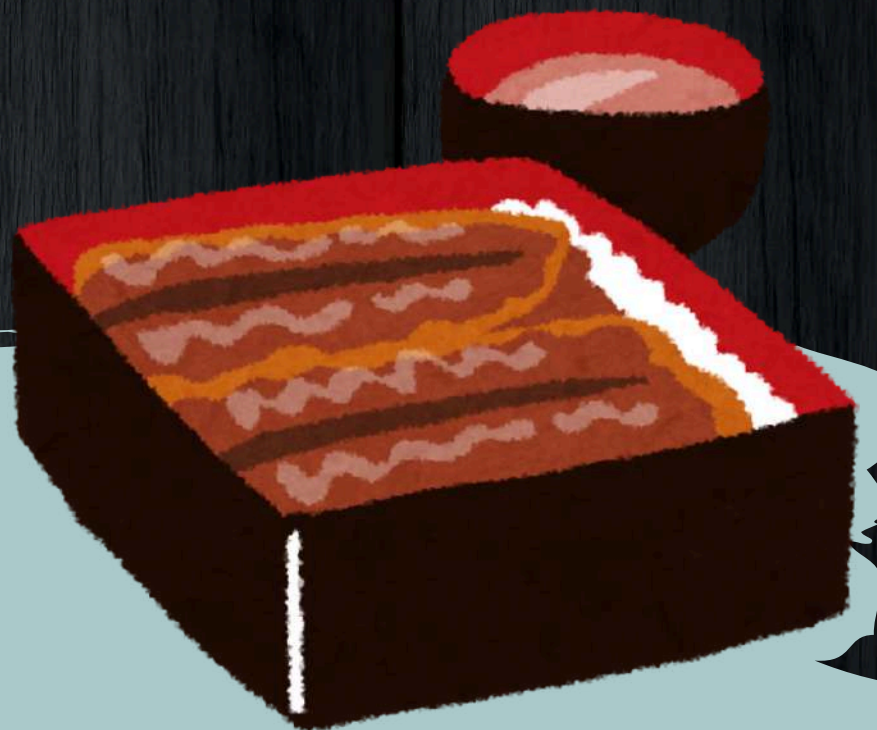

和食 栞庵 やましる

福岡県福岡市博多区博多駅前3-22-5Mビル2号館 1F-B

福岡市博多

topten
トップテン

TOP TEN
RESTAURANT

2024

\$ LUNCH (昼)
低

\$ DINNER (夜)
中