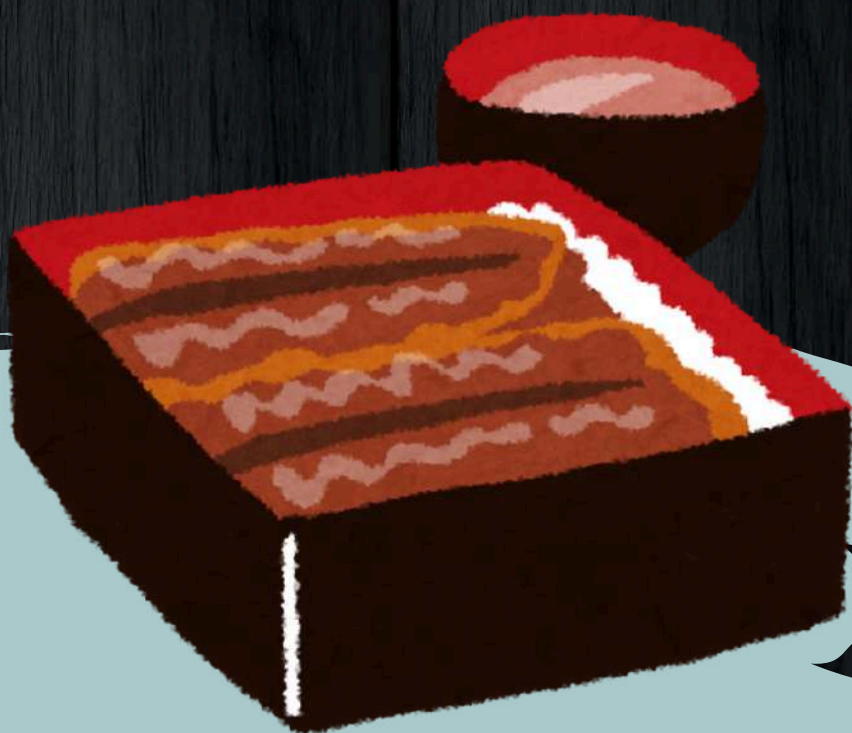

\$ DINNER (夜)
中

[HTTPS://TABELOG.COM/FUKUOKA/A4001/A400102/40026105/](https://tabelog.com/fukuoka/A4001/A400102/40026105/)

うなぎ田舎庵 博多阪急

福岡県福岡市博多区博多駅中央街1-1 博多阪急 B1F

福岡市博多

topten
トップテン

TOP TEN
RESTAURANT

2024

\$ LUNCH (昼)
低

\$ DINNER (夜)
低

[HTTPS://TABELOG.COM/FUKUOKA/A4001/A400101/40026345/](https://tabelog.com/fukuoka/A4001/A400101/40026345/)

博多うなぎ屋 藤う那

福岡県福岡市博多区博多駅東2-2-10

福岡市博多

topten
トップテン

TOP TEN
RESTAURANT