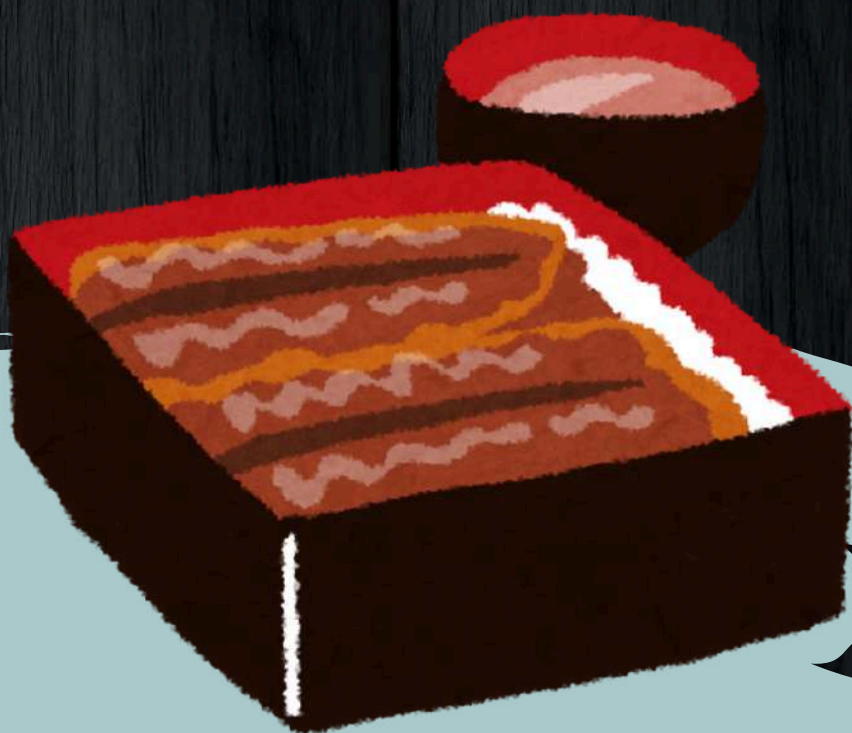

博多名代 吉塚うなぎ屋

福岡県福岡市博多区中洲2-8-27

福岡市博多

topten
トップテン

TOP TEN
RESTAURANT

2024

\$ LUNCH (昼)
中

\$ DINNER (夜)
中

[HTTPS://TABELOG.COM/FUKUOKA/A4001/A400102/40000017/](https://tabelog.com/fukuoka/A4001/A400102/40000017/)

ひつまぶし和食備長 中洲川端店

福岡県福岡市博多区下川端町2-1 博多座西銀ビル1F

福岡市博多

topten
トップテン

TOP TEN
RESTAURANT

2024

\$ LUNCH (昼)
低