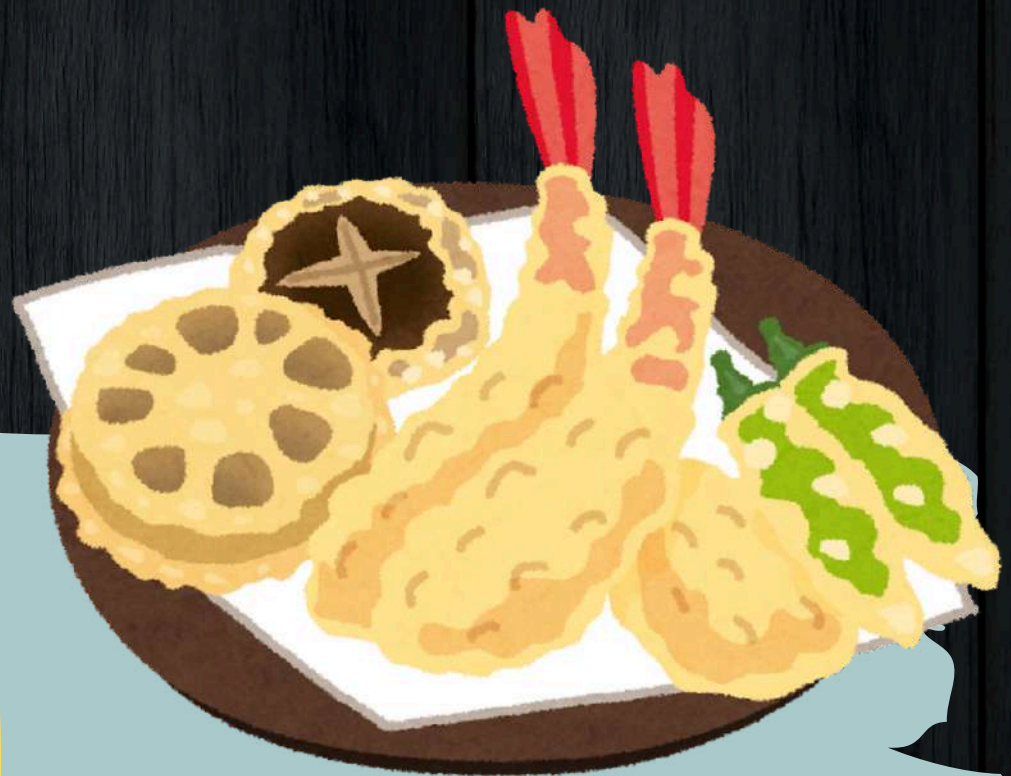

[HTTPS://TABELOG.COM/FUKUOKA/A4001/A400101/40003899/](https://tabelog.com/fukuoka/A4001/A400101/40003899/)

だるまの天ぷら定食 吉塚本店

福岡県福岡市博多区吉塚1-22-1

福岡市博多区

topten
トップテン

TOP TEN
RESTAURANT

2024

LUNCH (昼)
極低