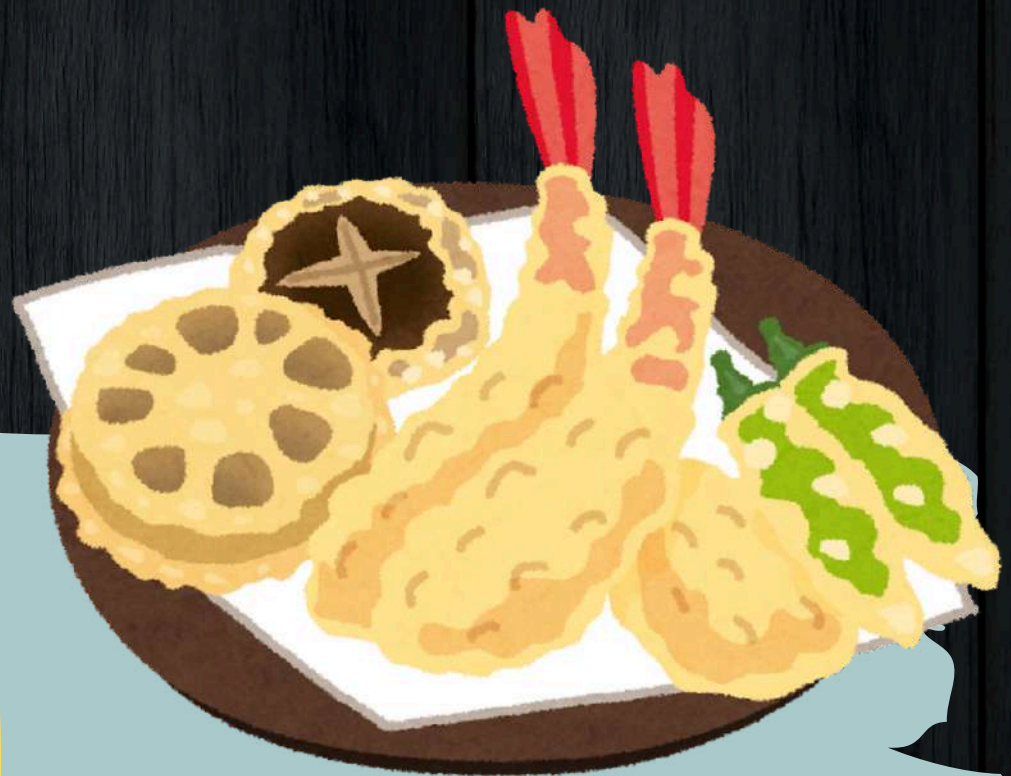

和食堂 山里 ホテルオークラ福岡

福岡県福岡市博多区下川端町3-2 ホテルオークラ福岡 2 F

福岡市博多区

topten
トップテン

TOP TEN
RESTAURANT

2024

LUNCH (昼)
低

DINNER (夜)
高

[HTTPS://TABELOG.COM/FUKUOKA/A4001/A400102/40000283/](https://tabelog.com/fukuoka/A4001/A400102/40000283/)