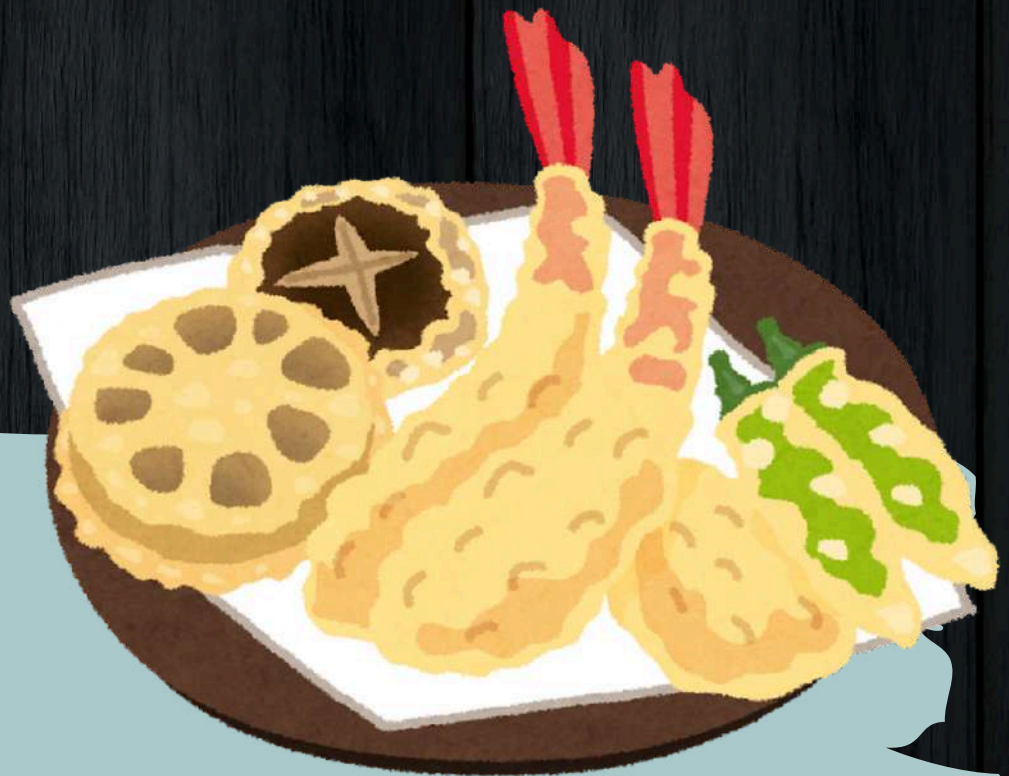

# 天ぷら 左膳 鹿児島本店

鹿児島県鹿児島市下荒田1-21-1

鹿児島県

topten  
トップテン

TOP TEN  
RESTAURANT

2024

LUNCH (昼)  
低

DINNER (夜)  
低