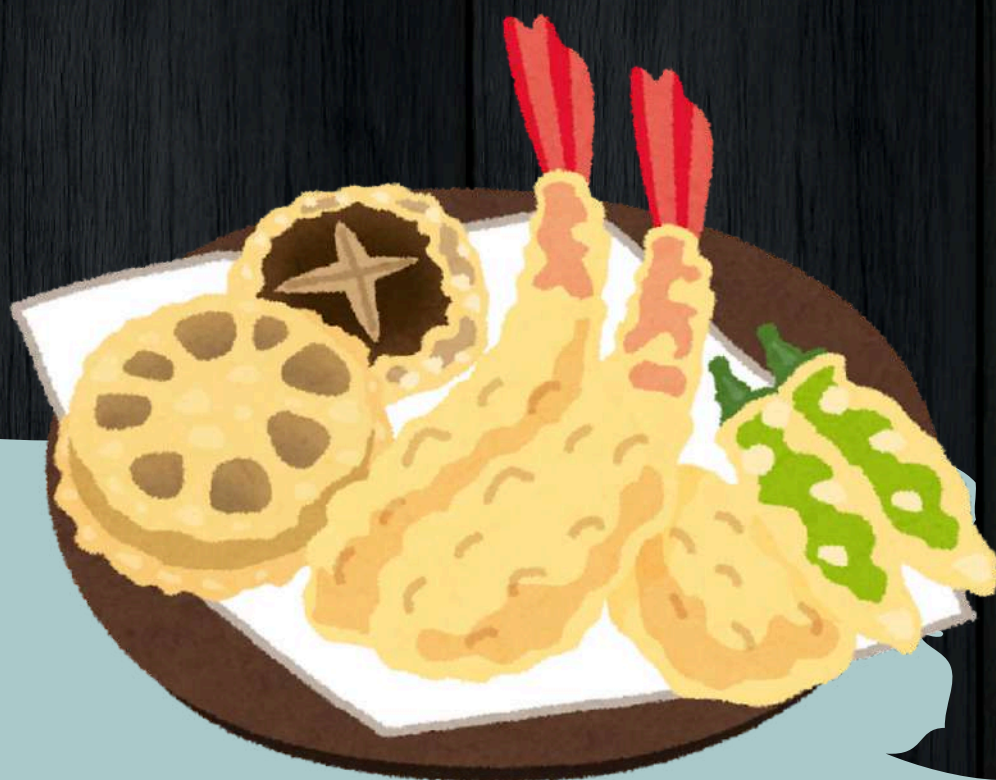

# 熊魚菴たん熊北店 東京ドームホテル店

東京都文京区後楽1-3-61 東京ドームホテル 4 F

東京都文京区

topten  
トップテン

TOP TEN  
RESTAURANT

2024

\$ LUNCH (昼)  
中

\$ DINNER (夜)  
高