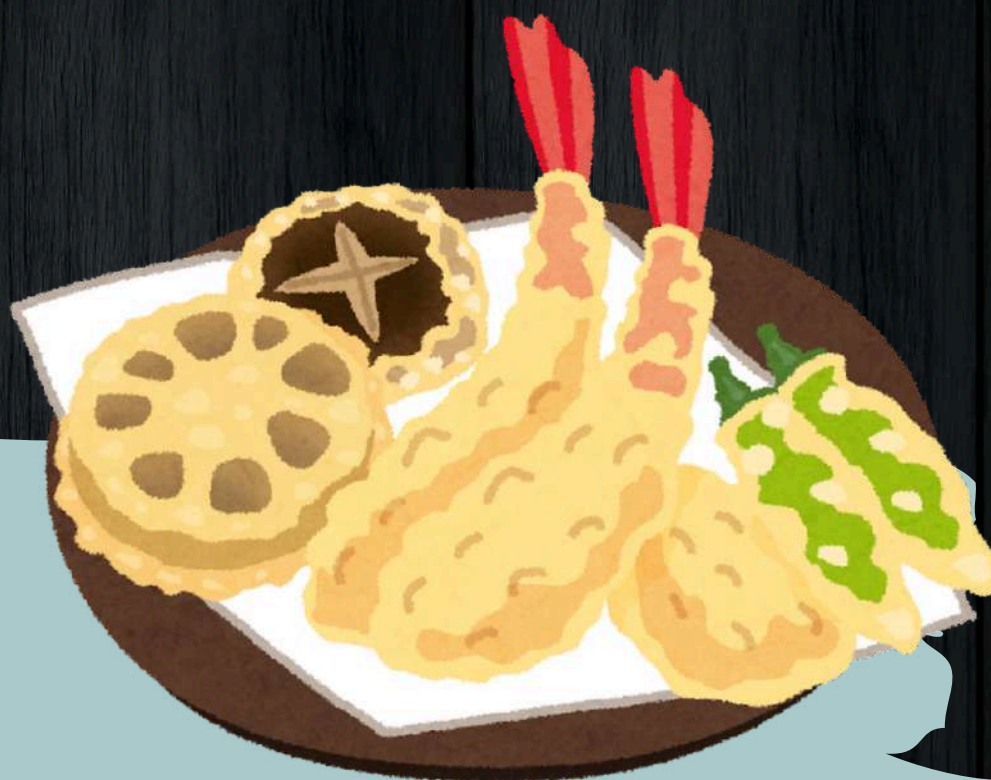

# トウキョウライトブルー ホンゴウスリー

東京都文京区本郷2-39-7

東京都文京区

topten  
トップテン

TOP TEN  
RESTAURANT

2024

\$ LUNCH (昼)  
極低

\$ DINNER (夜)  
極低